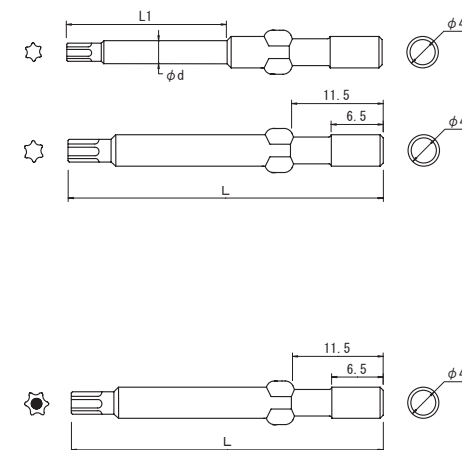

Small electric driver bits(Hex lobe)

小型電動ドライバー用ビット「ヘックスローブ」

MODEL **BD-4T** 4mm

Tamper resistant (H)
いじり止め付き (H)

EDP #	POINT SIZE	(d × L1)	Shank diameter	L	Equivalent to	
					Vessel	Ohmi
BD4T144	T1	φ 1.3×15	φ 4	44	D-71	V-05T
BD4T164		φ 1.3×15		64		
BD4T244	T2	φ 1.5×15		44		
BD4T264		φ 1.5×15		64		
BD4T344	T3	φ 1.7×20		44		
BD4T364		φ 1.7×20		64		
BD4T444	T4	φ 1.8×20		44		
BD4T464		φ 1.8×20		64		
BD4T544	T5	φ 2.0×20		44		
BD4T564		φ 2.0×20		64		
BD4T644	T6	φ 2.0×20		44		
BD4T664		φ 2.0×20		64		
BD4T844	T8	φ 2.5×20		44		
BD4T864		φ 2.5×20		64		
BD4T1044	T10	φ 3.0×20		44		
BD4T1064		φ 3.0×20	64			
BD4T1544	T15	φ 4.0	44			
BD4T1564		φ 4.0	64			
BD4T8H44	T8H	φ 2.5×20	44			
BD4T8H64		φ 2.5×20	64			
BD4T10H44	T10H	φ 3.0×20	44			
BD4T10H64		φ 3.0×20	64			
BD4T15H44	T15H	φ 4.0	44			
BD4T15H64		φ 4.0	64			

MODEL **BH-4VT** 4mm

Tamper resistant (H)
いじり止め付き (H)

EDP #	POINT SIZE	(d × L1)	Shank diameter	L	Equivalent to	
					Vessel	HIOS
B4VT140	T1	φ 1.3×15	φ 4	40	D-73	H4
B4VT160		φ 1.3×15		60		
B4VT240	T2	φ 1.5×15		40		
B4VT260		φ 1.5×15		60		
B4VT340	T3	φ 1.7×20		40		
B4VT360		φ 1.7×20		60		
B4VT440	T4	φ 1.8×20		40		
B4VT460		φ 1.8×20		60		
B4VT540	T5	φ 2.0×20		40		
B4VT560		φ 2.0×20		60		
B4VT640	T6	φ 2.0×20		40		
B4VT660		φ 2.0×20		60		
B4VT840	T8	φ 2.5×20		40		
B4VT860		φ 2.5×20		60		
B4VT1040	T10	φ 3.0×20		40		
B4VT1060		φ 3.0×20	60			
B4VT1540	T15	φ 4.0	40			
B4VT1560		φ 4.0	60			
B4VT8H40	T8H	φ 2.5×20	40			
B4VT8H60		φ 2.5×20	60			
B4VT10H40	T10H	φ 3.0×20	40			
B4VT10H60		φ 3.0×20	60			
B4VT15H40	T15H	φ 4.0	40			
B4VT15H60		φ 4.0	60			