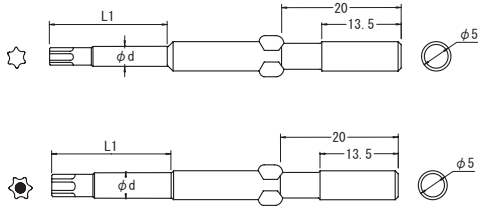

MODEL **BH-4VT** 4mm

Tamper resistant (H)
いじり止め付き (H)

EDP #	POINT SIZE	(d × L1)	Shank diameter	L	Equivalent to	
					Vessel	HIOS
B4VT140	T1	φ 1.3×15	φ 4	40	D-73	H4
B4VT160		φ 1.3×15		60		
B4VT240	T2	φ 1.5×15		40		
B4VT260		φ 1.5×15		60		
B4VT340	T3	φ 1.7×20		40		
B4VT360		φ 1.7×20		60		
B4VT440	T4	φ 1.8×20		40		
B4VT460		φ 1.8×20		60		
B4VT540	T5	φ 2.0×20		40		
B4VT560		φ 2.0×20		60		
B4VT640	T6	φ 2.0×20		40		
B4VT660		φ 2.0×20		60		
B4VT840	T8	φ 2.5×20		40		
B4VT860		φ 2.5×20		60		
B4VT1040	T10	φ 3.0×20		40		
B4VT1060		φ 3.0×20	60			
B4VT1540	T15	φ 4.0	40			
B4VT1560		φ 4.0	60			
B4VT8H40	T8H	φ 2.5×20	40			
B4VT8H60		φ 2.5×20	60			
B4VT10H40	T10H	φ 3.0×20	40			
B4VT10H60		φ 3.0×20	60			
B4VT15H40	T15H	φ 4.0	40			
B4VT15H60		φ 4.0	60			

Small electric driver bits(Hex lobe)

BiX

小型電動ドライバー用ビット「ヘックスローブ」

MODEL **BH-5VT** 5mm

Tamper resistant (H)
いじり止め付き (H)

EDP #	POINT SIZE	(d × L1)	Shank diameter	L	Equivalent to	
					Vessel	HIOS
B5VT560	T5	φ 2.0 × 20	φ 5	60	D-76	H5
B5VT580		φ 2.0 × 20		80		
B5VT660	T6	φ 2.5 × 20		60		
B5VT680		φ 2.5 × 20		80		
B5VT860	T8	φ 3.0 × 20		60		
B5VT880		φ 3.0 × 20		80		
B5VT1060	T10	φ 3.0 × 20		60		
B5VT1080		φ 3.0 × 20		80		
B5VT1560	T15	φ 4.0 × 20		60		
B5VT1580		φ 4.0 × 20		80		
B5VT8H60	T8H	φ 3.0 × 20		60		
B5VT8H80		φ 3.0 × 20		80		
B5VT10H60	T10H	φ 3.0 × 20		60		
B5VT10H80		φ 3.0 × 20		80		
B5VT15H60	T15H	φ 4.0 × 20		60		
B5VT15H80		φ 4.0 × 20		80		

※We can also manufacture products longer than 80mm total length.
※全長80mm以上についても製作致します

小型電動ドライバービット

Small electric driver socket bits

小型電動ドライバー用ソケットビット

MODEL **BD-4B** 4mm

EDP #	Hex opening(H)	O/D	L	Type
4DB2344	2.3	4	44	A
4DB2364	2.3	4	64	A
4DB2544	2.5	4	44	A
4DB2564	2.5	4	64	A
4DB0344	3	5	44	B
4DB0364	3	5	64	B
4DB0444	4	6	44	B
4DB0464	4	6	64	B
4DB4544	4.5	7	44	B
4DB4564	4.5	7	64	B
4DB0544	5	7	44	B
4DB0564	5	7	64	B
4DB5544	5.5	8	44	B
4DB5564	5.5	8	64	B