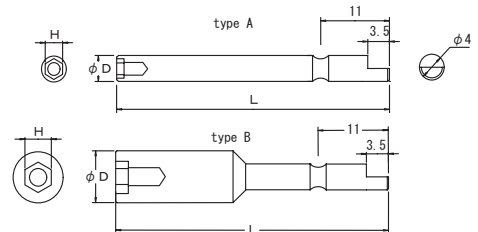

MODEL **BH-4VT** 4mm

Tamper resistant (H)
いじり止め付き (H)

EDP #	POINT SIZE	(d × L1)	Shank diameter	L	Equivalent to	
					Vessel	HIOS
B4VT140	T1	φ 1.3×15	φ 4	40	D-73	H4
B4VT160		φ 1.3×15		60		
B4VT240	T2	φ 1.5×15		40		
B4VT260		φ 1.5×15		60		
B4VT340	T3	φ 1.7×20		40		
B4VT360		φ 1.7×20		60		
B4VT440	T4	φ 1.8×20		40		
B4VT460		φ 1.8×20		60		
B4VT540	T5	φ 2.0×20		40		
B4VT560		φ 2.0×20		60		
B4VT640	T6	φ 2.0×20		40		
B4VT660		φ 2.0×20		60		
B4VT840	T8	φ 2.5×20		40		
B4VT860		φ 2.5×20		60		
B4VT1040	T10	φ 3.0×20		40		
B4VT1060		φ 3.0×20	60			
B4VT1540	T15	φ 4.0	40			
B4VT1560		φ 4.0	60			
B4VT8H40	T8H	φ 2.5×20	40			
B4VT8H60		φ 2.5×20	60			
B4VT10H40	T10H	φ 3.0×20	40			
B4VT10H60		φ 3.0×20	60			
B4VT15H40	T15H	φ 4.0	40			
B4VT15H60		φ 4.0	60			

Small electric driver bits(Hex lobe)

BiX

小型電動ドライバー用ビット「ヘックスローブ」

MODEL **BH-5VT** 5mm

Tamper resistant (H)
いじり止め付き (H)

EDP #	POINT SIZE	(d × L1)	Shank diameter	L	Equivalent to	
					Vessel	HIOS
B5VT560	T5	φ 2.0 × 20	φ 5	60	D-76	H5
B5VT580		φ 2.0 × 20		80		
B5VT660	T6	φ 2.5 × 20		60		
B5VT680		φ 2.5 × 20		80		
B5VT860	T8	φ 3.0 × 20		60		
B5VT880		φ 3.0 × 20		80		
B5VT1060	T10	φ 3.0 × 20		60		
B5VT1080		φ 3.0 × 20		80		
B5VT1560	T15	φ 4.0 × 20		60		
B5VT1580		φ 4.0 × 20		80		
B5VT8H60	T8H	φ 3.0 × 20		60		
B5VT8H80		φ 3.0 × 20		80		
B5VT10H60	T10H	φ 3.0 × 20		60		
B5VT10H80		φ 3.0 × 20		80		
B5VT15H60	T15H	φ 4.0 × 20		60		
B5VT15H80		φ 4.0 × 20		80		

※We can also manufacture products longer than 80mm total length.
※全長80mm以上についても製作致します

小型電動ドライバービット

Small electric driver socket bits

小型電動ドライバー用ソケットビット

MODEL **BD-4B** 4mm

EDP #	Hex opening(H)	O/D	L	Type
4DB2344	2.3	4	44	A
4DB2364	2.3	4	64	A
4DB2544	2.5	4	44	A
4DB2564	2.5	4	64	A
4DB0344	3	5	44	B
4DB0364	3	5	64	B
4DB0444	4	6	44	B
4DB0464	4	6	64	B
4DB4544	4.5	7	44	B
4DB4564	4.5	7	64	B
4DB0544	5	7	44	B
4DB0564	5	7	64	B
4DB5544	5.5	8	44	B
4DB5564	5.5	8	64	B