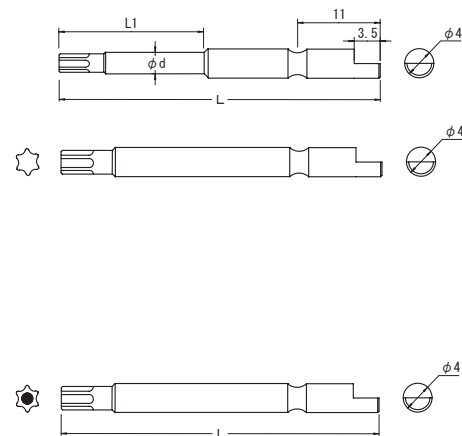

Small electric driver bits(Hex lobe)

小型電動ドライバー用ビット「ヘックスローブ」

MODEL **BD-4T** 4mm

Tamper resistant (H)
いじり止め付き (H)

EDP #	POINT SIZE	(d × L1)	Shank diameter	L	Equivalent to	
					Vessel	Ohmi
BD4T144	T1	φ 1.3×15	φ 4	44	D-71	V-05T
BD4T164		φ 1.3×15		64		
BD4T244	T2	φ 1.5×15		44		
BD4T264		φ 1.5×15		64		
BD4T344	T3	φ 1.7×20		44		
BD4T364		φ 1.7×20		64		
BD4T444	T4	φ 1.8×20		44		
BD4T464		φ 1.8×20		64		
BD4T544	T5	φ 2.0×20		44		
BD4T564		φ 2.0×20		64		
BD4T644	T6	φ 2.0×20		44		
BD4T664		φ 2.0×20		64		
BD4T844	T8	φ 2.5×20		44		
BD4T864		φ 2.5×20		64		
BD4T1044	T10	φ 3.0×20		44		
BD4T1064		φ 3.0×20	64			
BD4T1544	T15	φ 4.0	44			
BD4T1564		φ 4.0	64			
BD4T8H44	T8H	φ 2.5×20	44			
BD4T8H64		φ 2.5×20	64			
BD4T10H44	T10H	φ 3.0×20	44			
BD4T10H64		φ 3.0×20	64			
BD4T15H44	T15H	φ 4.0	44			
BD4T15H64		φ 4.0	64			

MODEL **BH-4VT** 4mm

Tamper resistant (H)
いじり止め付き (H)

EDP #	POINT SIZE	(d × L1)	Shank diameter	L	Equivalent to	
					Vessel	HIOS
B4VT140	T1	φ 1.3×15	φ 4	40	D-73	H4
B4VT160		φ 1.3×15		60		
B4VT240	T2	φ 1.5×15		40		
B4VT260		φ 1.5×15		60		
B4VT340	T3	φ 1.7×20		40		
B4VT360		φ 1.7×20		60		
B4VT440	T4	φ 1.8×20		40		
B4VT460		φ 1.8×20		60		
B4VT540	T5	φ 2.0×20		40		
B4VT560		φ 2.0×20		60		
B4VT640	T6	φ 2.0×20		40		
B4VT660		φ 2.0×20		60		
B4VT840	T8	φ 2.5×20		40		
B4VT860		φ 2.5×20		60		
B4VT1040	T10	φ 3.0×20		40		
B4VT1060		φ 3.0×20	60			
B4VT1540	T15	φ 4.0	40			
B4VT1560		φ 4.0	60			
B4VT8H40	T8H	φ 2.5×20	40			
B4VT8H60		φ 2.5×20	60			
B4VT10H40	T10H	φ 3.0×20	40			
B4VT10H60		φ 3.0×20	60			
B4VT15H40	T15H	φ 4.0	40			
B4VT15H60		φ 4.0	60			