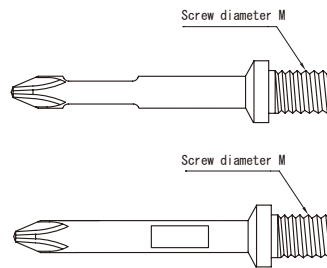

Screw tightening robot bits

ネジ締め用ロボットビット

We can manufacture robot bits if provided with drawings and sizes.
 図面、サイズなどご指示頂ければロボットビットの製作も承ります。

SIZE	L	L 1	L 2	ϕD	ϕd	t	M

SIZE	L	L 1	L 2	ϕD	ϕd	t	M

SIZE	L	L 1	L 2	ϕD	ϕd	t	M