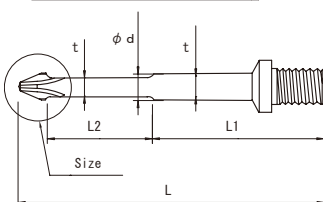

Screw tightening robot bits

ネジ締め用ロボットビット

We can manufacture robot bits if provided with drawings and sizes.
 図面、サイズなどご指示頂ければロボットビットの製作も承ります。

SIZE	L	L 1	L 2	ϕD	ϕd	t	M

SIZE	L	L 1	L 2	ϕD	ϕd	t	M

SIZE	L	L 1	L 2	ϕD	ϕd	t	M