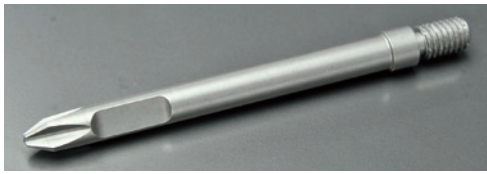

Screw tightening robot bits

ネジ締め用ロボットビット

We can manufacture robot bits if provided with drawings and sizes.
 図面、サイズなどご指示頂ければロボットビットの製作も承ります。

SIZE	L	L 1	L 2	ϕD	ϕd	t	M

SIZE	L	L 1	L 2	ϕD	ϕd	t	M

SIZE	L	L 1	L 2	ϕD	ϕd	t	M