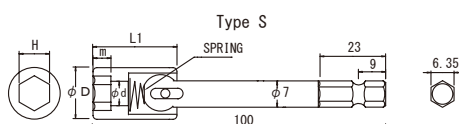

Universal socket bits

ユニバーサルソケットビット

MODEL **B-35BU** 6.35mm