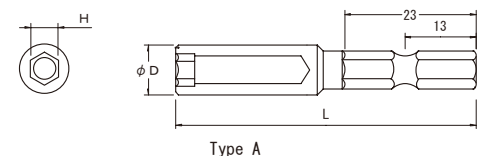

Socket bits

ソケットビット

MODEL **B-39B** 6.35mm

EDP #	type	Hex opening(H)	O/D	L	Notes
39B0555	A	5	8	55	
39B5555	A	5.5	9	55	
39B0655	A	6	10	55	
39B0755	A	7	11	55	
39B07100	A	7	11	100	
39B0855	B	8	13	55	
39B0870	B	8	13	70	
39B08100	B	8	13	100	
39B1055	B	10	16	55	
39B1070	B	10	16	70	
39B10100	B	10	16	100	
39B10150	B	10	16	150	
39B1255	B	12	18	55	
39B1270	B	12	18	70	
39B12100	B	12	18	100	
39B12150	B	12	18	150	
39B1355	B	13	19	55	
39B13100	B	13	19	100	
39B1455	B	14	20	55	
39B14100	B	14	20	100	
39B1755	B	17	25	55	
39B17100	B	17	25	100	

※We can also manufacture products longer than 200mm total length.
※ご希望に応じL200mm以上の製品も製作致します

MODEL **B-51B** 8mm