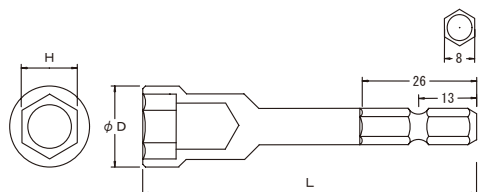

## ソケットビット

Hex lobe

MODEL **B-35BE** 6.35mm

Type A

Type B

EDP #	Type	A dimensions	O/D	L	Notes
35BE0470	A	3.8(E4)	7	70	
35BE0570	A	4.7(E5)	8	70	
35BE0670	B	5.7(E6)	10	70	
35BE0870	B	7.5(E8)	12	70	
35BE1070	B	9.4(E10)	14	70	

## ソケットビット

MODEL **B-39B** 6.35mm 

EDP #	type	Hex opening(H)	O/D	L	Notes
39B0555	A	5	8	55	
39B5555	A	5.5	9	55	
39B0655	A	6	10	55	
39B0755	A	7	11	55	
39B07100	A	7	11	100	
39B0855	B	8	13	55	
39B0870	B	8	13	70	
39B08100	B	8	13	100	
39B1055	B	10	16	55	
39B1070	B	10	16	70	
39B10100	B	10	16	100	
39B10150	B	10	16	150	
39B1255	B	12	18	55	
39B1270	B	12	18	70	
39B12100	B	12	18	100	
39B12150	B	12	18	150	
39B1355	B	13	19	55	
39B13100	B	13	19	100	
39B1455	B	14	20	55	
39B14100	B	14	20	100	
39B1755	B	17	25	55	
39B17100	B	17	25	100	

※We can also manufacture products longer than 200mm total length.  
 ※ご希望に応じL200mm以上の製品も製作致します

MODEL **B-51B** 8mm 

EDP #	Hex opening(H)	O/D	L	Notes
51B10100	10	16	100	
51B12100	12	18	100	
51B14100	14	20	100	
51B17100	17	26	100	