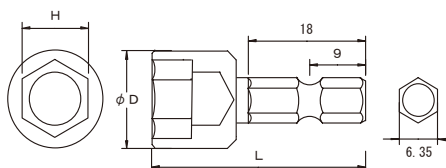

## ソケットビット

MODEL **B-35B** 6.35mm

Type A

Type B

EDP #	Type	Hex opening(H)	O/D	L	Notes
35B0555	A	5	8	55	
35B0570	A	5	8	70	
35B5555	A	5.5	9	55	
35B5570	A	5.5	9	70	
35B55100	A	5.5	9	100	
35B0655	A	6	10	55	
35B0670	A	6	10	70	
35B06100	A	6	10	100	
35B0755	A	7	11	55	
35B0770	A	7	11	70	
35B07100	A	7	11	100	
35B0855	B	8	13	55	
35B0870	B	8	13	70	
35B08100	B	8	13	100	
35B08150	B	8	13	150	
35B1055	B	10	16	55	
35B1070	B	10	16	70	
35B10100	B	10	16	100	
35B10150	B	10	16	150	
35B1255	B	12	18	55	
35B1270	B	12	18	70	
35B12100	B	12	18	100	
35B12150	B	12	18	150	
35B1370	B	13	19	70	
35B13100	B	13	19	100	
35B1470	B	14	20	70	
35B14100	B	14	20	100	
35B14150	B	14	20	150	

※We can also manufacture products longer than 200mm total length.  
 ※ご要望に応じL200mm以上の製品も製作致します

MODEL **B-35B** 6.35mm

EDP #	Hex opening(H)	O/D	L	Notes
35B0532	5	8	32	
35B5532	5.5	9	32	
35B0632	6	10	32	
35B0732	7	11	32	
35B0832	8	13	32	
35B0932	9	13	32	
35B1032	10	16	32	
35B1232	12	18	32	

## ソケットビット

Hex lobe

MODEL **B-35BE** 6.35mm

Type A

Type B

EDP #	Type	A dimensions	O/D	L	Notes
35BE0470	A	3.8(E4)	7	70	
35BE0570	A	4.7(E5)	8	70	
35BE0670	B	5.7(E6)	10	70	
35BE0870	B	7.5(E8)	12	70	
35BE1070	B	9.4(E10)	14	70	