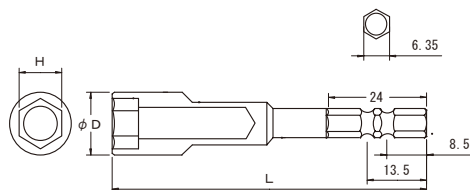

※We can also manufacture products longer than 200mm total length.  
 ※ご要望に応じL200mm以上の製品も製作致します

MODEL **B-35B** 6.35mm

EDP #	Hex opening(H)	O/D	L	Notes
35B0532	5	8	32	
35B5532	5.5	9	32	
35B0632	6	10	32	
35B0732	7	11	32	
35B0832	8	13	32	
35B0932	9	13	32	
35B1032	10	16	32	
35B1232	12	18	32	

## ソケットビット

Hex lobe

MODEL **B-35BE** 6.35mm

Type A

Type B

EDP #	Type	A dimensions	O/D	L	Notes
35BE0470	A	3.8(E4)	7	70	
35BE0570	A	4.7(E5)	8	70	
35BE0670	B	5.7(E6)	10	70	
35BE0870	B	7.5(E8)	12	70	
35BE1070	B	9.4(E10)	14	70	

B-35 and B-39 dual-use type "Double-groove"

MODEL **B-37BW** 6.35mm

Type A

Type B

EDP #	Type	Hex opening(H)	O/D	L	Notes
37BW0555	A	5	8	55	
37BW0570	A	5	8	70	
37BW5555	A	5.5	9	55	
37BW5570	A	5.5	9	70	
37BW55100	A	5.5	9	100	
37BW0655	A	6	10	55	
37BW0670	A	6	10	70	
37BW06100	A	6	10	100	
37BW0755	A	7	11	55	
37BW0770	A	7	11	70	
37BW07100	A	7	11	100	
37BW0855	B	8	13	55	
37BW0870	B	8	13	70	
37BW08100	B	8	13	100	
37BW08150	B	8	13	150	
37BW1055	B	10	16	55	
37BW1070	B	10	16	70	
37BW10100	B	10	16	100	
37BW10150	B	10	16	150	
37BW1255	B	12	18	55	
37BW1270	B	12	18	70	
37BW12100	B	12	18	100	
37BW12150	B	12	18	150	
37BW1370	B	13	19	70	
37BW13100	B	13	19	100	
37BW1470	B	14	20	70	
37BW14100	B	14	20	100	
37BW14150	B	14	20	150	