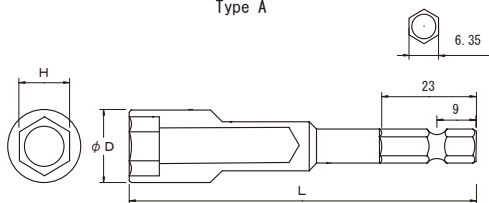

## ソケットビット

MODEL **B-35B** 6.35mm

Type A

Type B

EDP #	Type	Hex opening(H)	O/D	L	Notes
35B0555	A	5	8	55	
35B0570	A	5	8	70	
35B5555	A	5.5	9	55	
35B5570	A	5.5	9	70	
35B55100	A	5.5	9	100	
35B0655	A	6	10	55	
35B0670	A	6	10	70	
35B06100	A	6	10	100	
35B0755	A	7	11	55	
35B0770	A	7	11	70	
35B07100	A	7	11	100	
35B0855	B	8	13	55	
35B0870	B	8	13	70	
35B08100	B	8	13	100	
35B08150	B	8	13	150	
35B1055	B	10	16	55	
35B1070	B	10	16	70	
35B10100	B	10	16	100	
35B10150	B	10	16	150	
35B1255	B	12	18	55	
35B1270	B	12	18	70	
35B12100	B	12	18	100	
35B12150	B	12	18	150	
35B1370	B	13	19	70	
35B13100	B	13	19	100	
35B1470	B	14	20	70	
35B14100	B	14	20	100	
35B14150	B	14	20	150	

※We can also manufacture products longer than 200mm total length.  
 ※ご要望に応じL200mm以上の製品も製作致します

MODEL **B-35B** 6.35mm

EDP #	Hex opening(H)	O/D	L	Notes
35B0532	5	8	32	
35B5532	5.5	9	32	
35B0632	6	10	32	
35B0732	7	11	32	
35B0832	8	13	32	
35B0932	9	13	32	
35B1032	10	16	32	
35B1232	12	18	32	

## ソケットビット

Hex lobe

MODEL **B-35BE** 6.35mm

Type A

Type B

EDP #	Type	A dimensions	O/D	L	Notes
35BE0470	A	3.8(E4)	7	70	
35BE0570	A	4.7(E5)	8	70	
35BE0670	B	5.7(E6)	10	70	
35BE0870	B	7.5(E8)	12	70	
35BE1070	B	9.4(E10)	14	70	