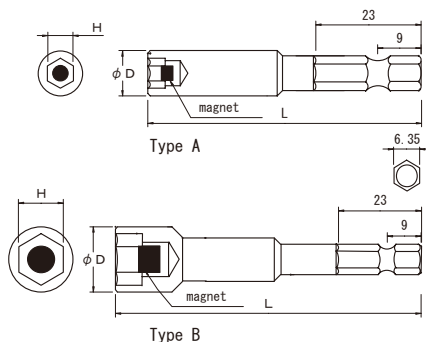

Socket bits with Magnet

Mg 入りソケットビット

Press-in magnets

MODEL **B-35BM** 6.35mm