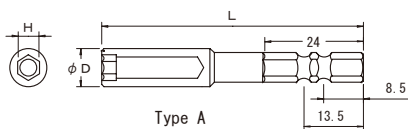

## ソケットビット

Hex lobe

MODEL **B-35BE** 6.35mm

Type A

Type B

EDP #	Type	A dimensions	O/D	L	Notes
35BE0470	A	3.8(E4)	7	70	
35BE0570	A	4.7(E5)	8	70	
35BE0670	B	5.7(E6)	10	70	
35BE0870	B	7.5(E8)	12	70	
35BE1070	B	9.4(E10)	14	70	

B-35 and B-39 dual-use type "Double-groove"

MODEL **B-37BW** 6.35mm

Type A

Type B

EDP #	Type	Hex opening(H)	O/D	L	Notes
37BW0555	A	5	8	55	
37BW0570	A	5	8	70	
37BW5555	A	5.5	9	55	
37BW5570	A	5.5	9	70	
37BW55100	A	5.5	9	100	
37BW0655	A	6	10	55	
37BW0670	A	6	10	70	
37BW06100	A	6	10	100	
37BW0755	A	7	11	55	
37BW0770	A	7	11	70	
37BW07100	A	7	11	100	
37BW0855	B	8	13	55	
37BW0870	B	8	13	70	
37BW08100	B	8	13	100	
37BW08150	B	8	13	150	
37BW1055	B	10	16	55	
37BW1070	B	10	16	70	
37BW10100	B	10	16	100	
37BW10150	B	10	16	150	
37BW1255	B	12	18	55	
37BW1270	B	12	18	70	
37BW12100	B	12	18	100	
37BW12150	B	12	18	150	
37BW1370	B	13	19	70	
37BW13100	B	13	19	100	
37BW1470	B	14	20	70	
37BW14100	B	14	20	100	
37BW14150	B	14	20	150	