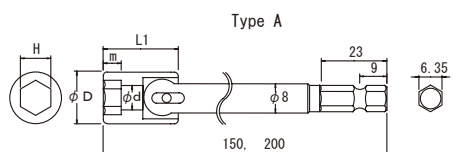

Universal socket bits

ユニバーサルソケットビット

MODEL **B-35BU** 6.35mm