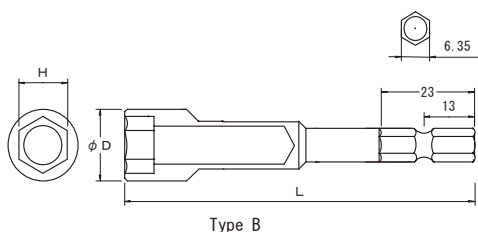

Socket bits

ソケットビット

MODEL **B-39B** 6.35mm

EDP #	type	Hex opening(H)	O/D	L	Notes
39B0555	A	5	8	55	
39B5555	A	5.5	9	55	
39B0655	A	6	10	55	
39B0755	A	7	11	55	
39B07100	A	7	11	100	
39B0855	B	8	13	55	
39B0870	B	8	13	70	
39B08100	B	8	13	100	
39B1055	B	10	16	55	
39B1070	B	10	16	70	
39B10100	B	10	16	100	
39B10150	B	10	16	150	
39B1255	B	12	18	55	
39B1270	B	12	18	70	
39B12100	B	12	18	100	
39B12150	B	12	18	150	
39B1355	B	13	19	55	
39B13100	B	13	19	100	
39B1455	B	14	20	55	
39B14100	B	14	20	100	
39B1755	B	17	25	55	
39B17100	B	17	25	100	

※We can also manufacture products longer than 200mm total length.
※ご希望に応じL200mm以上の製品も製作致します

MODEL **B-51B** 8mm