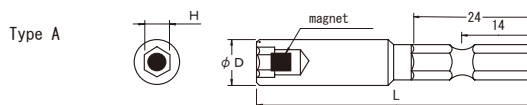

## Mg 入りソケットビット

Press-in magnets

MODEL **B-31BM** 5mm

EDP #	Type	Hex opening(H)	O/D	L	Notes
31BM0570	A	5	8	70	
31BM5570	A	5.5	9	70	
31BM0670	A	6	10	70	
31BM0770	A	7	11	70	
31BM08100	B	8	13	100	
31BM10100	B	10	16	100	
31BM12100	B	12	18	100	
31BM13100	B	13	19	100	