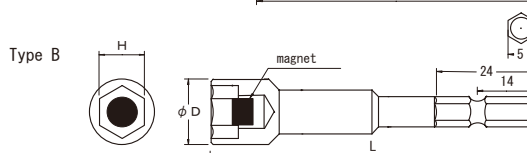

## Mg 入りソケットビット

Press-in magnets

MODEL **B-31BM** 5mm

EDP #	Type	Hex opening(H)	O/D	L	Notes
31BM0570	A	5	8	70	
31BM5570	A	5.5	9	70	
31BM0670	A	6	10	70	
31BM0770	A	7	11	70	
31BM08100	B	8	13	100	
31BM10100	B	10	16	100	
31BM12100	B	12	18	100	
31BM13100	B	13	19	100	