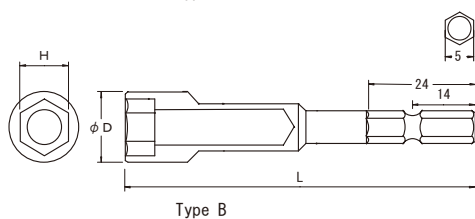

## ソケットビット

Hex lobe

MODEL **B-35BE** 6.35mm

Type A

Type B

EDP #	Type	A dimensions	O/D	L	Notes
35BE0470	A	3.8(E4)	7	70	
35BE0570	A	4.7(E5)	8	70	
35BE0670	B	5.7(E6)	10	70	
35BE0870	B	7.5(E8)	12	70	
35BE1070	B	9.4(E10)	14	70	

## ソケットビット

MODEL **B-39B** 6.35mm 

EDP #	type	Hex opening(H)	O/D	L	Notes
39B0555	A	5	8	55	
39B5555	A	5.5	9	55	
39B0655	A	6	10	55	
39B0755	A	7	11	55	
39B07100	A	7	11	100	
39B0855	B	8	13	55	
39B0870	B	8	13	70	
39B08100	B	8	13	100	
39B1055	B	10	16	55	
39B1070	B	10	16	70	
39B10100	B	10	16	100	
39B10150	B	10	16	150	
39B1255	B	12	18	55	
39B1270	B	12	18	70	
39B12100	B	12	18	100	
39B12150	B	12	18	150	
39B1355	B	13	19	55	
39B13100	B	13	19	100	
39B1455	B	14	20	55	
39B14100	B	14	20	100	
39B1755	B	17	25	55	
39B17100	B	17	25	100	

※We can also manufacture products longer than 200mm total length.  
 ※ご希望に応じL200mm以上の製品も製作致します

MODEL **B-51B** 8mm 

EDP #	Hex opening(H)	O/D	L	Notes
51B10100	10	16	100	
51B12100	12	18	100	
51B14100	14	20	100	
51B17100	17	26	100	

## ソケットビット

MODEL **B-31B** 5mm 

EDP #	type	Hex opening(H)	O/D	L	Notes
31 B 0470	A	4	7	70	
31 B 4570	A	4.5	7	70	
31 B 0570	A	5	8	70	
31 B 5570	A	5.5	9	70	
31 B 55100	A	5.5	9	100	
31 B 0670	A	6	10	70	
31 B 06100	A	6	10	100	
31 B 0770	A	7	11	70	
31 B 07100	A	7	11	100	
31 B 0870	B	8	13	70	
31 B 08100	B	8	13	100	
31 B 08150	B	8	13	150	
31 B 0970	B	9	13	70	
31 B 09100	B	9	13	100	
31 B 1070	B	10	16	70	
31 B 10100	B	10	16	100	
31 B 10150	B	10	16	150	
31 B 1170	B	11	16	70	
31 B 11100	B	11	16	100	
31 B 1270	B	12	18	70	
31 B 12100	B	12	18	100	
31 B 12150	B	12	18	150	
31 B 1370	B	13	19	70	
31 B 13100	B	13	19	100	
31 B 1470	B	14	20	70	
31 B 14100	B	14	20	100	
31 B 14150	B	14	20	150	