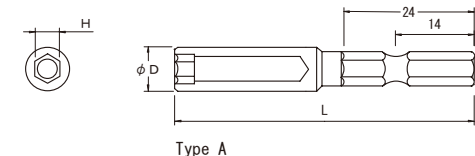

Socket bits

ソケットビット

MODEL **B-31B** 5mm

EDP #	type	Hex opening(H)	O/D	L	Notes
31 B 0470	A	4	7	70	
31 B 4570	A	4.5	7	70	
31 B 0570	A	5	8	70	
31 B 5570	A	5.5	9	70	
31 B 55100	A	5.5	9	100	
31 B 0670	A	6	10	70	
31 B 06100	A	6	10	100	
31 B 0770	A	7	11	70	
31 B 07100	A	7	11	100	
31 B 0870	B	8	13	70	
31 B 08100	B	8	13	100	
31 B 08150	B	8	13	150	
31 B 0970	B	9	13	70	
31 B 09100	B	9	13	100	
31 B 1070	B	10	16	70	
31 B 10100	B	10	16	100	
31 B 10150	B	10	16	150	
31 B 1170	B	11	16	70	
31 B 11100	B	11	16	100	
31 B 1270	B	12	18	70	
31 B 12100	B	12	18	100	
31 B 12150	B	12	18	150	
31 B 1370	B	13	19	70	
31 B 13100	B	13	19	100	
31 B 1470	B	14	20	70	
31 B 14100	B	14	20	100	
31 B 14150	B	14	20	150