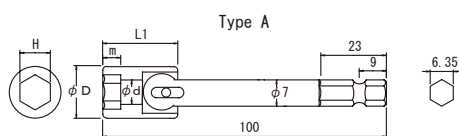

Universal socket bits

ユニバーサルソケットビット

MODEL **B-35BU** 6.35mm