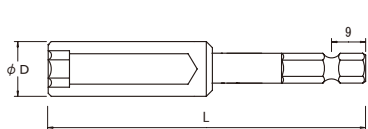

## ソケットビット

MODEL **B-35B** 6.35mm

Type A

Type B

EDP #	Type	Hex opening(H)	O/D	L	Notes
35B0555	A	5	8	55	
35B0570	A	5	8	70	
35B5555	A	5.5	9	55	
35B5570	A	5.5	9	70	
35B55100	A	5.5	9	100	
35B0655	A	6	10	55	
35B0670	A	6	10	70	
35B06100	A	6	10	100	
35B0755	A	7	11	55	
35B0770	A	7	11	70	
35B07100	A	7	11	100	
35B0855	B	8	13	55	
35B0870	B	8	13	70	
35B08100	B	8	13	100	
35B08150	B	8	13	150	
35B1055	B	10	16	55	
35B1070	B	10	16	70	
35B10100	B	10	16	100	
35B10150	B	10	16	150	
35B1255	B	12	18	55	
35B1270	B	12	18	70	
35B12100	B	12	18	100	
35B12150	B	12	18	150	
35B1370	B	13	19	70	
35B13100	B	13	19	100	
35B1470	B	14	20	70	
35B14100	B	14	20	100	
35B14150	B	14	20	150	

※We can also manufacture products longer than 200mm total length.  
 ※ご要望に応じL200mm以上の製品も製作致します

MODEL **B-35B** 6.35mm

EDP #	Hex opening(H)	O/D	L	Notes
35B0532	5	8	32	
35B5532	5.5	9	32	
35B0632	6	10	32	
35B0732	7	11	32	
35B0832	8	13	32	
35B0932	9	13	32	
35B1032	10	16	32	
35B1232	12	18	32	

## ソケットビット

Hex lobe

MODEL **B-35BE** 6.35mm

Type A

Type B

EDP #	Type	A dimensions	O/D	L	Notes
35BE0470	A	3.8(E4)	7	70	
35BE0570	A	4.7(E5)	8	70	
35BE0670	B	5.7(E6)	10	70	
35BE0870	B	7.5(E8)	12	70	
35BE1070	B	9.4(E10)	14	70	